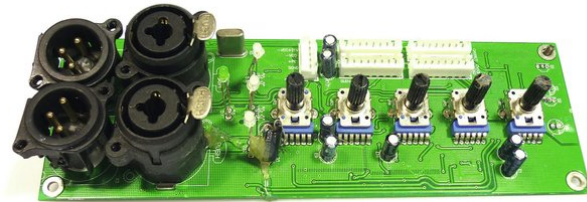

Platine (Eingang) AS-900 MKII

Art.-Nr.: E1125018
GTIN: 4026397418019

Listenpreis: 72.64 €
inkl. 19% Mwst.

Alle Rechte vorbehalten. Technische Änderungen und Irrtum vorbehalten.
Alle Bilder ähnlich, zum Teil Symbolfotos.

Platine (Eingang) AS-900 MKII

Art.-Nr.: E1125018
GTIN: 4026397418019

Features:

Alle Rechte vorbehalten. Technische Änderungen und Irrtum vorbehalten.
Alle Bilder ähnlich, zum Teil Symbolfotos.