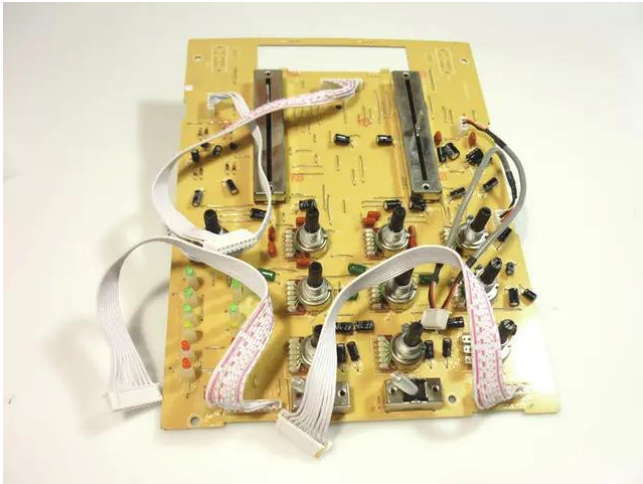

Platine (Equalizer) für PM-222

Art.-Nr.: E1125029
GTIN: 4026397422313

Platine (Equalizer) für PM-222

Art.-Nr.: E1125029
GTIN: 4026397422313

Features:
