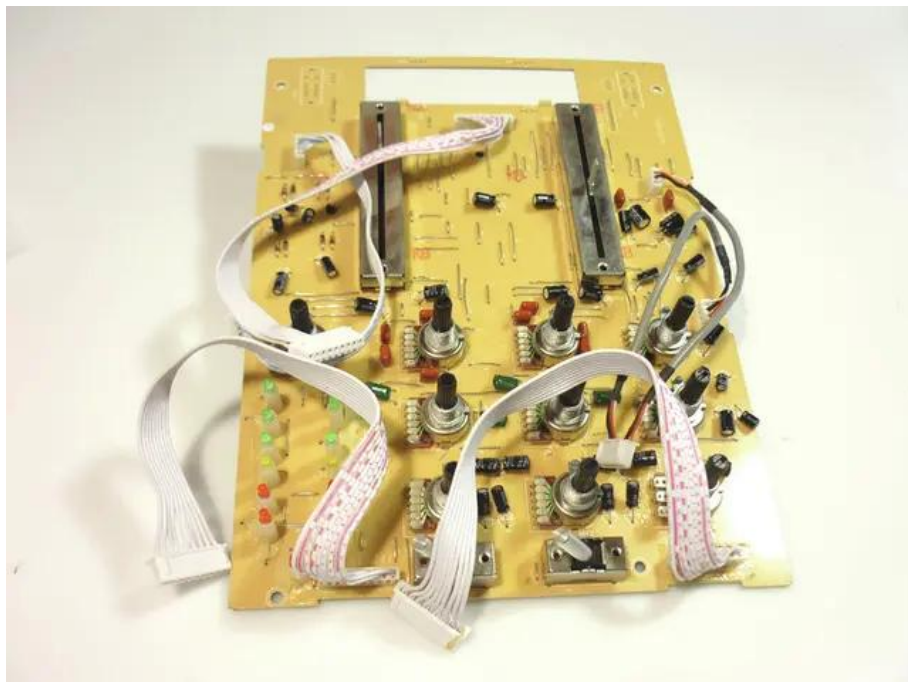

Platine (Equalizer) für PM-222

Art.-Nr.: E1125029

GTIN: 4026397422313

Features:

Technische Daten:

Gewicht: 0,28 kg

Lieferumfang:

Logistic

EAN / GTIN: 4026397422313

Gewicht: 0,29 kg

Länge: 0.24 m

Breite: 0.18 m

Höhe: 0.04 m