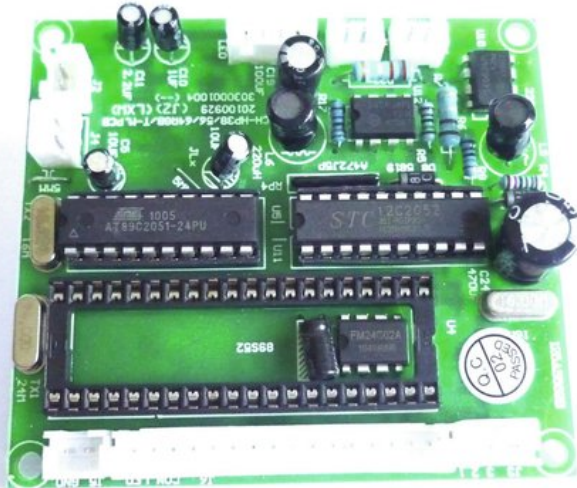

Platine (Steuerung) CH-HP38/56/64RGB/T-M

Art.-Nr.: E1125183

GTIN: 4026397435610

Listenpreis: 38.95 €

inkl. 19% Mwst.

Features:

Logistic

Technische Daten:

EAN / GTIN: 4026397435610

Gewicht: 0,04 kg

Länge: 0.00 m

Breite: 0.00 m

Höhe: 0.00 m