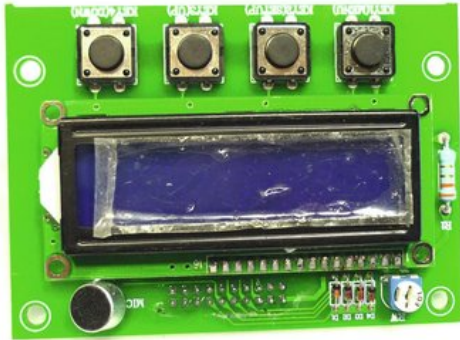

Platine (Display) LED Pix-24 (LA-843F)

Art.-Nr.: E1125224

GTIN: 4026397458107

Listenpreis: 56.98 €

inkl. 19% MwSt.

Features:

Technische Daten:

Logistic

EAN / GTIN: 4026397458107

Gewicht: 0,06 kg

Länge: 0.00 m

Breite: 0.00 m

Höhe: 0.00 m