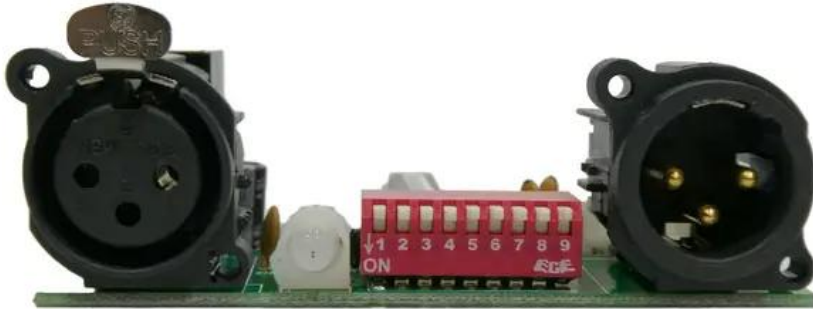

Platine (DMX Steuerung) W-510 (B06648V1 REV.1)

Art.-Nr.: E1125234

GTIN: 4026397722499

Features:

Logistic

Technische Daten:

Gewicht: 0,05 kg

EAN / GTIN: 4026397722499

Gewicht: 0,05 kg

Länge: 0.10 m

Breite: 0.05 m

Höhe: 0.03 m

Lieferumfang:
