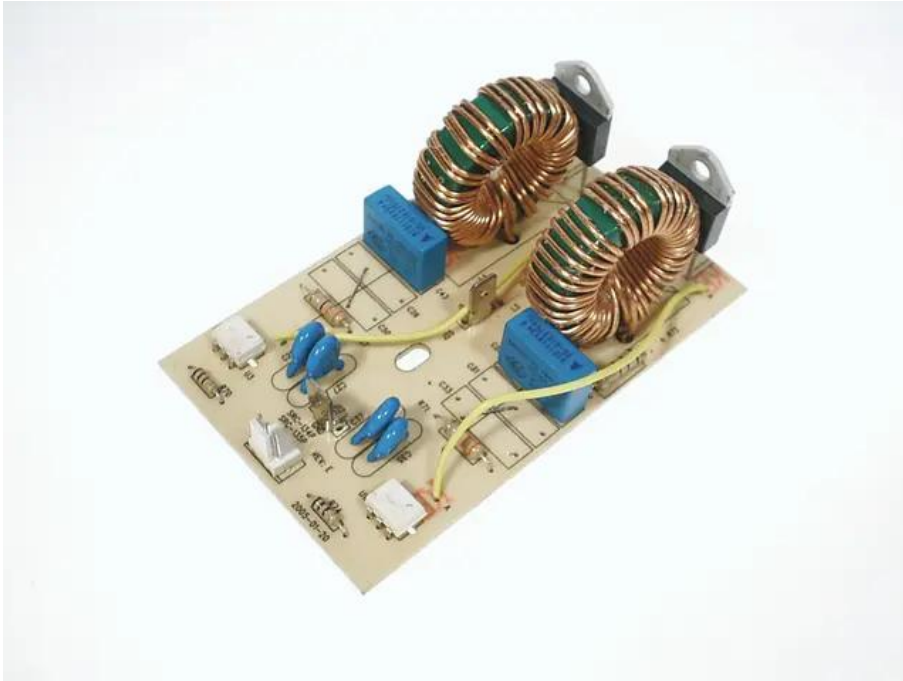

Platine für DTB-405

Art.-Nr.: E2011101

GTIN: 4026397217506

Features:

Technische Daten:

Gewicht: 0,11 kg

Lieferumfang:

Logistic

EAN / GTIN: 4026397217506

Gewicht: 0,12 kg

Länge: 0.10 m

Breite: 0.06 m

Höhe: 0.04 m