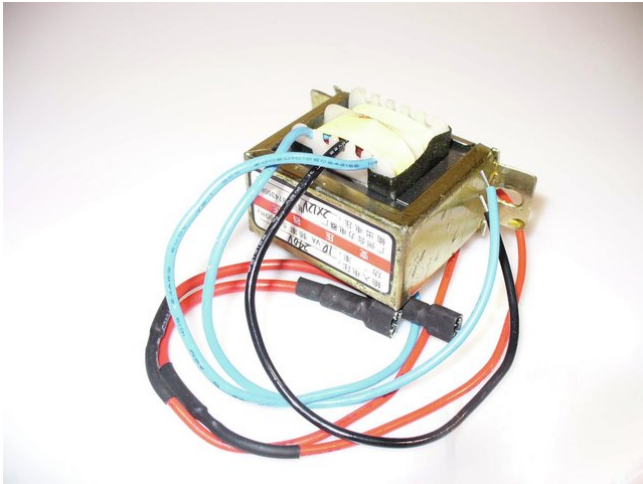

eurolite®

Trafo 12-0-12V DPX-1216 (10VA)

Art.-Nr.: E2011296
GTIN: 4026397362275

Listenpreis: 27.45 €
inkl. 19% Mwst.

Alle Rechte vorbehalten. Technische Änderungen und Irrtum vorbehalten.
Alle Bilder ähnlich, zum Teil Symbolfotos.

eurolite®

Trafo 12-0-12V DPX-1216 (10VA)

Art.-Nr.: E2011296
GTIN: 4026397362275

Features:

Alle Rechte vorbehalten. Technische Änderungen und Irrtum vorbehalten.
Alle Bilder ähnlich, zum Teil Symbolfotos.