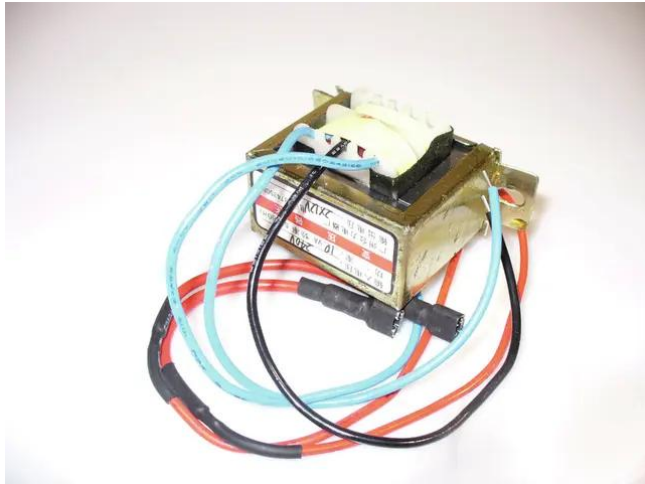

eurolite®

Trafo 12-0-12V DPX-1216 (10VA)

Art.-Nr.: E2011296
GTIN: 4026397362275

eurolite®

Trafo 12-0-12V DPX-1216 (10VA)

Art.-Nr.: E2011296
GTIN: 4026397362275

Features:
