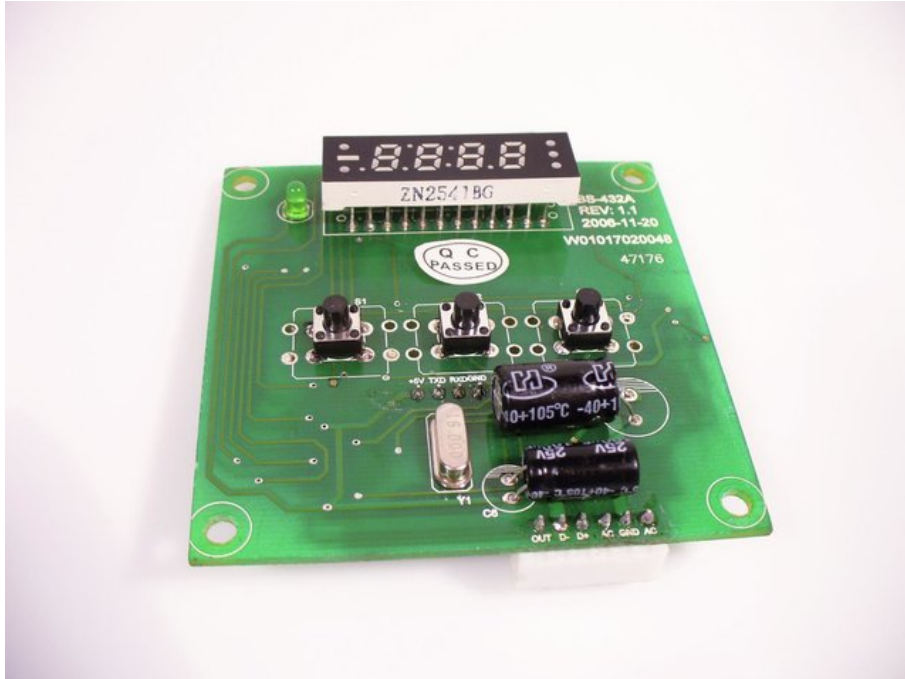

## Platine (Display) EDX-1

Art.-Nr.: E2011722

GTIN: 4026397390902

---

**Listenpreis: 14.24 €**

inkl. 19% Mwst.

---