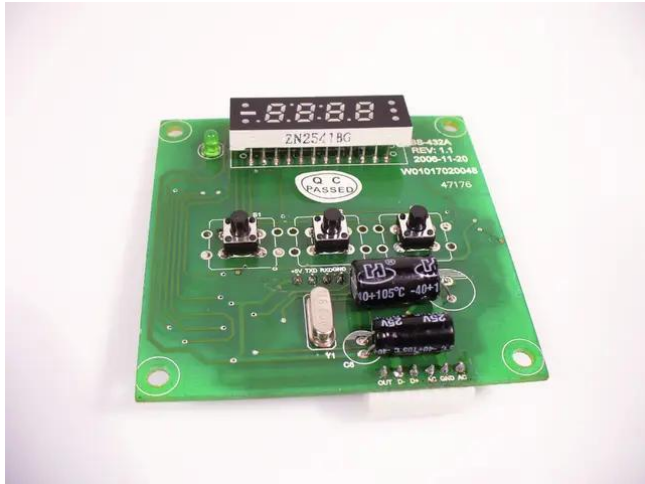

## Platine (Display) EDX-1

Art.-Nr.: E2011722  
GTIN: 4026397390902

---

## Platine (Display) EDX-1

Art.-Nr.: E2011722  
GTIN: 4026397390902