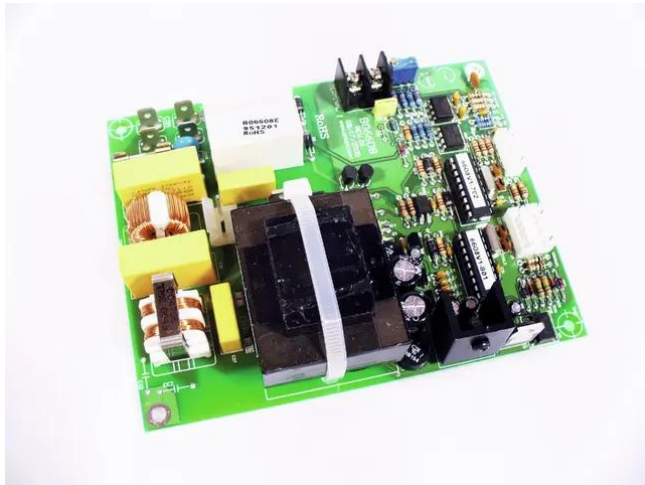

Platine (Steuerung) Z-1500II (B06608)

Art.-Nr.: E3046292
GTIN: 4026397251883

Platine (Steuerung) Z-1500II (B06608)

Art.-Nr.: E3046292
GTIN: 4026397251883

Features:
