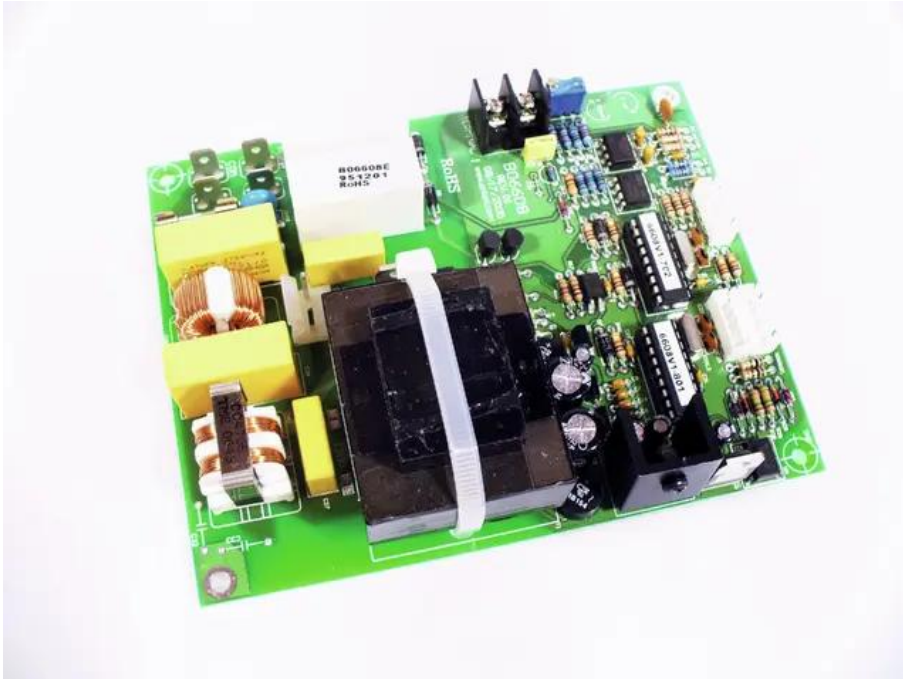

ANTARI Platine (Steuerung) Z-1500II (B06608)

Art.-Nr.: E3046292

GTIN: 4026397251883

Features:

Technische Daten:

Lieferumfang:

Logistic

EAN / GTIN: 4026397251883

Gewicht: 0,43 kg

Länge: 0.14 m

Breite: 0.11 m

Höhe: 0.03 m