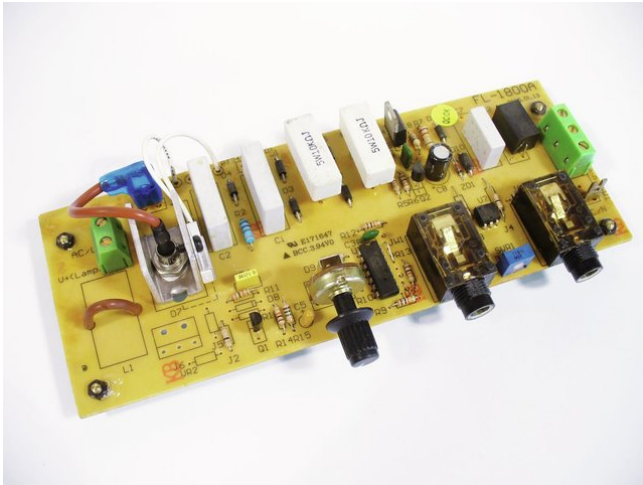

## Platine (Steuerung) Superstrobe 2700 (FL-1800A) alt

Art.-Nr.: E3071610  
GTIN: 4026397118223

**Listenpreis: 33.65 €**  
inkl. 19% MwSt.

---

Alle Rechte vorbehalten. Technische Änderungen und Irrtum vorbehalten.  
Alle Bilder ähnlich, zum Teil Symbolfotos.

## Platine (Steuerung) Superstrobe 2700 (FL-1800A) alt

Art.-Nr.: E3071610  
GTIN: 4026397118223

**Features:**

---

---

Alle Rechte vorbehalten. Technische Änderungen und Irrtum vorbehalten.  
Alle Bilder ähnlich, zum Teil Symbolfotos.