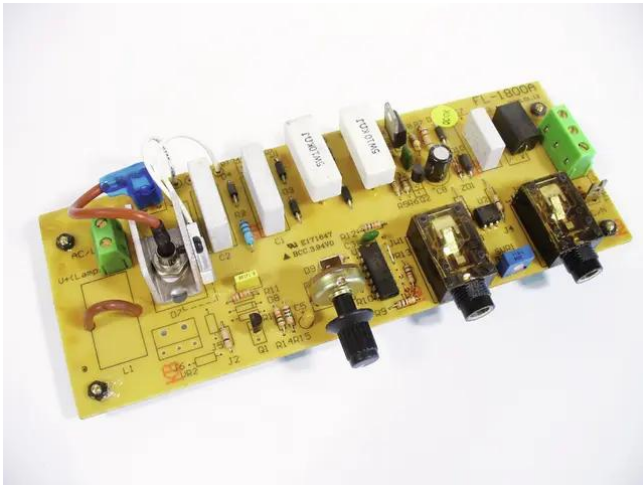

## Platine (Steuerung) Superstrobe 2700 (FL-1800A) alt

Art.-Nr.: E3071610  
GTIN: 4026397118223

## Platine (Steuerung) Superstrobe 2700 (FL-1800A) alt

Art.-Nr.: E3071610  
GTIN: 4026397118223

**Features:**

---