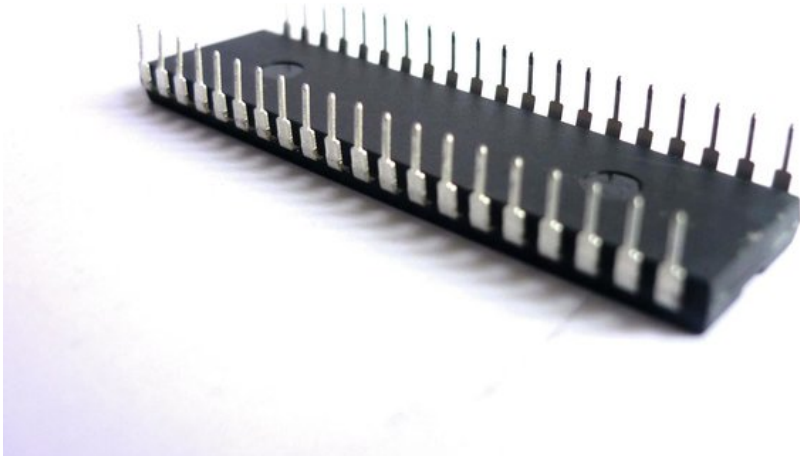

## IC STC89C51 für DMX Superstrobe 2700

Art.-Nr.: E400041U

GTIN: 4026397431407

---

**Listenpreis: 8.33 €**

inkl. 19% MwSt.

---