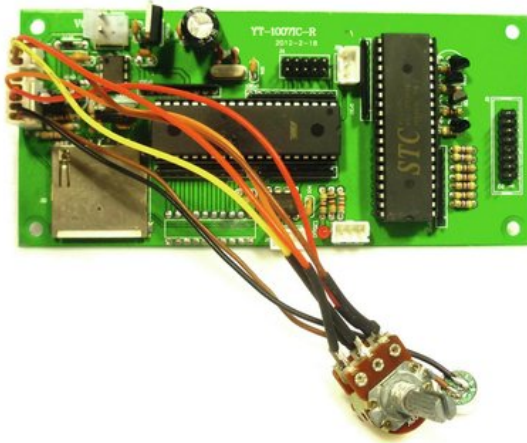

## Platine (Steuerung) CRT-200 (YT-1007IC-R)

Art.-Nr.: E6505649

GTIN: 4026397474343

---

**Listenpreis: 56.98 €**

inkl. 19% MwSt.

---