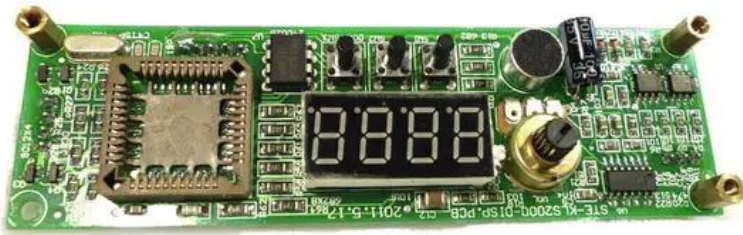

## Platine (Display) KLS-2001(STE-KLS2000-D)

Art.-Nr.: E6505895

GTIN: 4026397466768

---

---