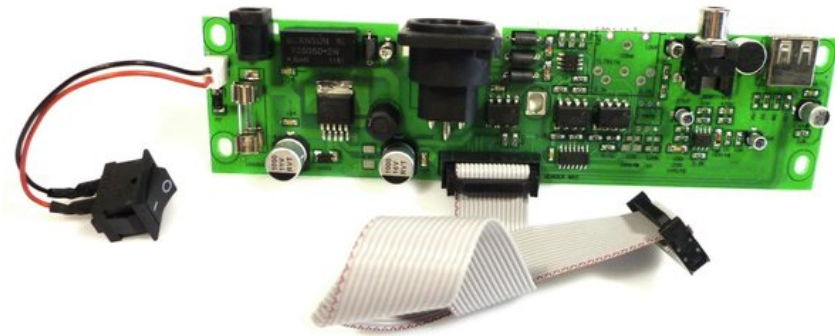

Platine (Anschluss) DMX Commander

Art.-Nr.: E6505925

GTIN: 4026397466935

Listenpreis: 52.23 €

inkl. 19% Mwst.

Features:

Technische Daten:

Gewicht: 80 g

Logistic

EAN / GTIN: 4026397466935

Gewicht: 0,09 kg

Länge: 0.18 m

Breite: 0.06 m

Höhe: 0.04 m