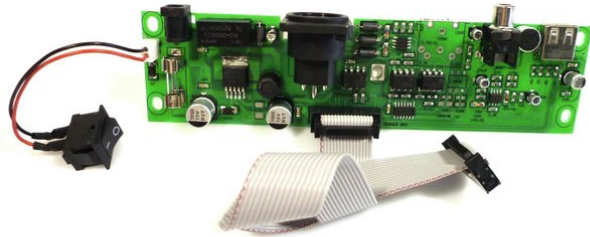

Platine (Anschluss) DMX Commander

Art.-Nr.: E6505925
GTIN: 4026397466935

Listenpreis: 52.23 €
inkl. 19% Mwst.

Platine (Anschluss) DMX Commander

Art.-Nr.: E6505925
GTIN: 4026397466935

Features:
