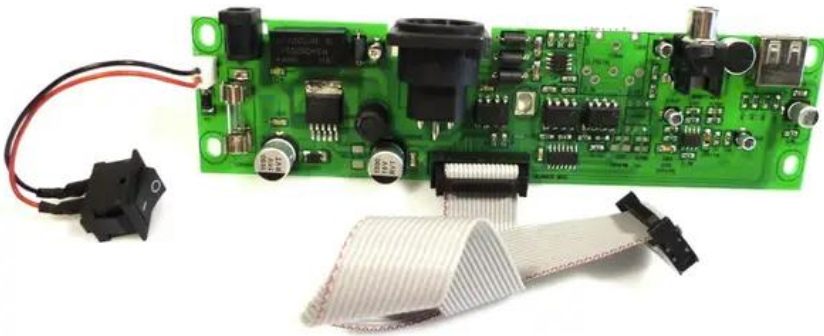

## Platine (Anschluss) DMX Commander

Art.-Nr.: E6505925

GTIN: 4026397466935

---

---

### Technische Daten:

Gewicht: 0,08 kg

---

---