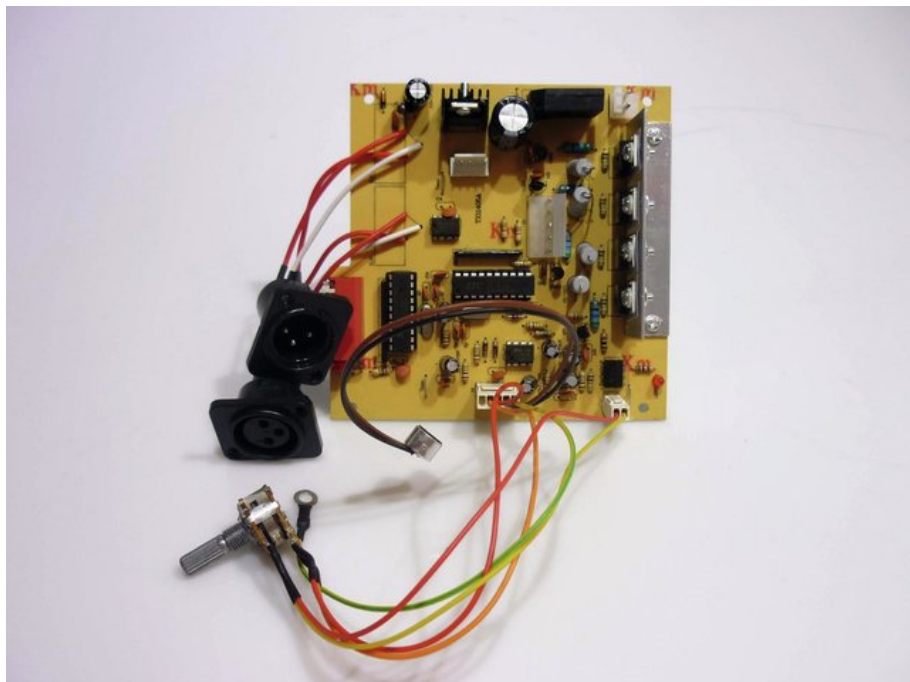

Platine (Steuerung) CRT-100

Art.-Nr.: E6506042

GTIN: 4026397484960

Listenpreis: 33.24 €

inkl. 19% MwSt.

Features:

Technische Daten:

Logistic

EAN / GTIN: 4026397484960

Gewicht: 0,14 kg

Länge: 0.12 m

Breite: 0.11 m

Höhe: 0.04 m