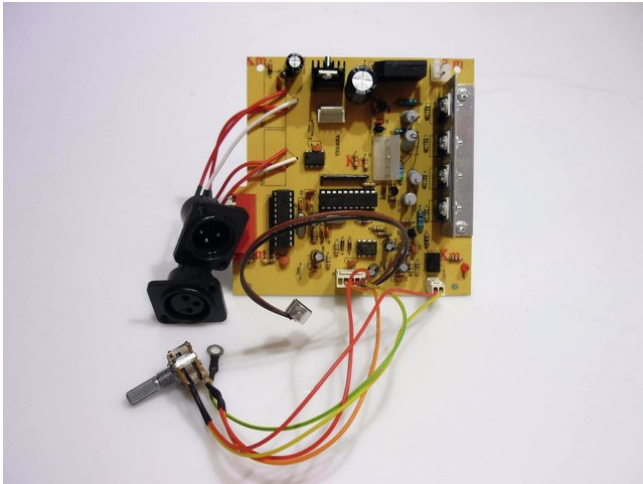

Platine (Steuerung) CRT-100

Art.-Nr.: E6506042
GTIN: 4026397484960

Listenpreis: 33.24 €
inkl. 19% MwSt.

Platine (Steuerung) CRT-100

Art.-Nr.: E6506042
GTIN: 4026397484960

Features:
