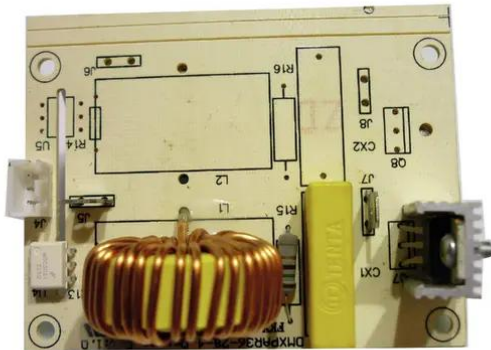

## Platine (Endstufe) (DMXPAR36-2&-4 Driver)

Art.-Nr.: E6506375

GTIN: 4026397480955

---

## Platine (Endstufe) (DMXPAR36-2&-4 Driver)

Art.-Nr.: E6506375

GTIN: 4026397480955

Features:

---