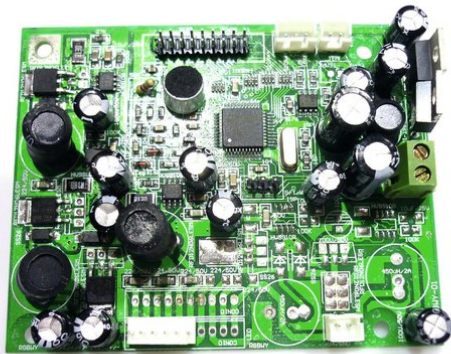

Platine (Steuerung) ML-56 (HD- RGBWY-01)

Art.-Nr.: E6506386
GTIN: 4026397499599

Listenpreis: 40.82 €
inkl. 19% Mwst.

Alle Rechte vorbehalten. Technische Änderungen und Irrtum vorbehalten.
Alle Bilder ähnlich, zum Teil Symbolfotos.

Platine (Steuerung) ML-56 (HD- RGBWY-01)

Art.-Nr.: E6506386
GTIN: 4026397499599

Features:

Alle Rechte vorbehalten. Technische Änderungen und Irrtum vorbehalten.
Alle Bilder ähnlich, zum Teil Symbolfotos.