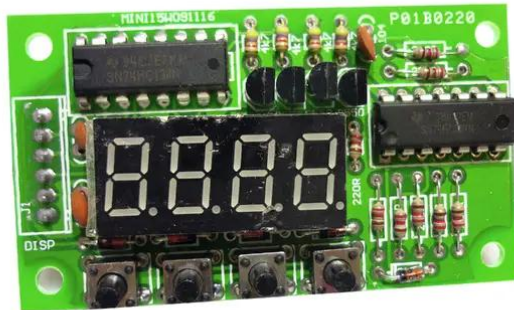

Platine (Display) TMH-6 P01B0220

Art.-Nr.: E6506435
GTIN: 4026397484618

Platine (Display) TMH-6 P01B0220

Art.-Nr.: E6506435
GTIN: 4026397484618

Features:
