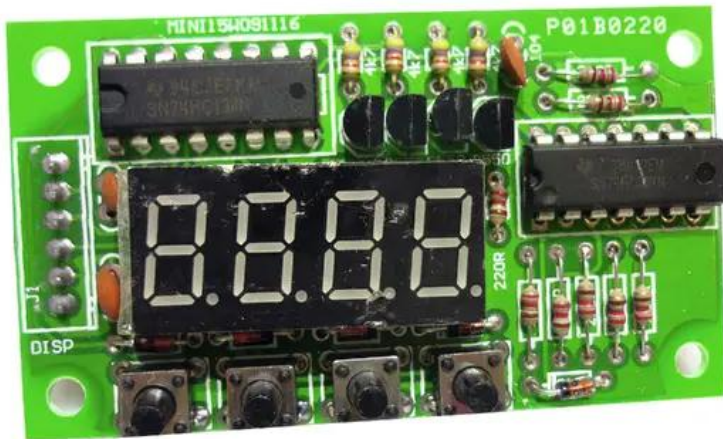

Platine (Display) TMH-6 P01B0220

Art.-Nr.: E6506435

GTIN: 4026397484618

Features:

Technische Daten:

Lieferumfang:

Logistic

EAN / GTIN: 4026397484618

Gewicht: 0,02 kg

Länge: 0.07 m

Breite: 0.04 m

Höhe: 0.02 m