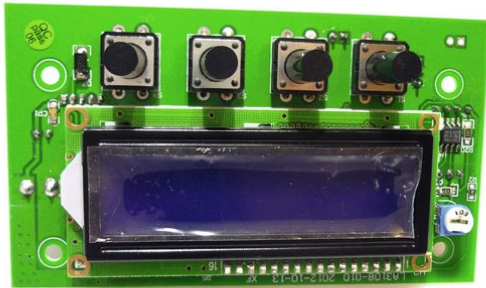

## Platine (Steuerung) PAD CW/WW(LA3108-01C)

Art.-Nr.: E6506799  
GTIN: 4026397498486

**Listenpreis: 124.75 €**  
inkl. 19% MwSt.

---

## Platine (Steuerung) PAD CW/WW(LA3108-01C)

Art.-Nr.: E6506799  
GTIN: 4026397498486

**Features:**

---