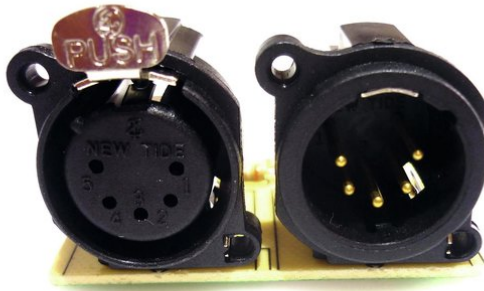

Platine (DMX) SW-250 5-Pol (B06605V2-B)

Art.-Nr.: E6506852
GTIN: 4026397504651

Listenpreis: 61.73 €
inkl. 19% MwSt.

Platine (DMX) SW-250 5-Pol (B06605V2-B)

Art.-Nr.: E6506852
GTIN: 4026397504651

Features:
