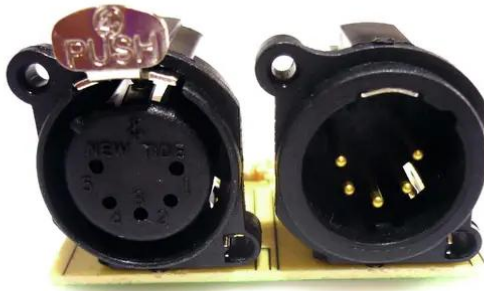

Platine (DMX) SW-250 5-Pol (B06605V2-B)

Art.-Nr.: E6506852
GTIN: 4026397504651

Platine (DMX) SW-250 5-Pol (B06605V2-B)

Art.-Nr.: E6506852
GTIN: 4026397504651

Features:
