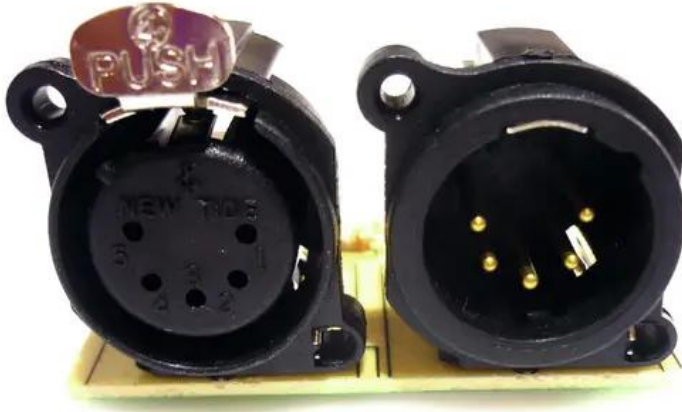

## Platine (DMX) SW-250 5-Pol (B06605V2-B)

Art.-Nr.: E6506852

GTIN: 4026397504651

---

---