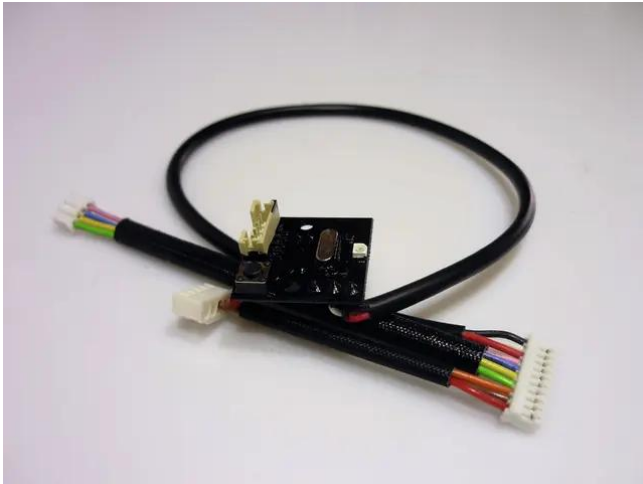

## Platine (Fluidsensor) SW-250

**Art.-Nr.: E6506853**  
GTIN: 4026397504675

---

## Platine (Fluidsensor) SW-250

**Art.-Nr.: E6506853**  
GTIN: 4026397504675