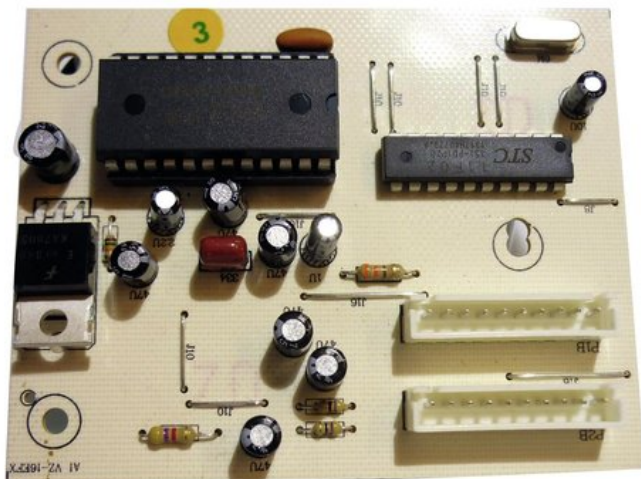

Platine (Effekt) LS-1222A (A1 VZ-16EFX)

Art.-Nr.: E6506864

GTIN: 4026397499483

Listenpreis: 23.74 €

inkl. 19% Mwst.

Features:

Technische Daten:

Logistic

EAN / GTIN: 4026397499483

Gewicht: 0,04 kg

Länge: 0.09 m

Breite: 0.07 m

Höhe: 0.01 m