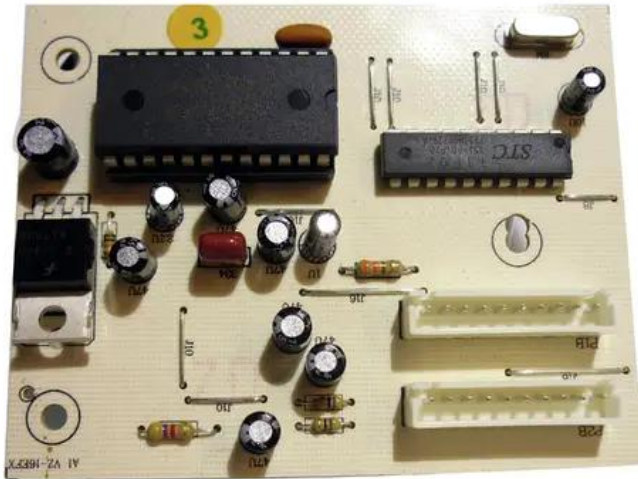

Platine (Effekt) LS-1222A (A1 VZ-16EFX)

Art.-Nr.: E6506864

GTIN: 4026397499483

Features:

Technische Daten:

Lieferumfang:

Logistic

EAN / GTIN: 4026397499483

Gewicht: 0,04 kg

Länge: 0.09 m

Breite: 0.07 m

Höhe: 0.01 m