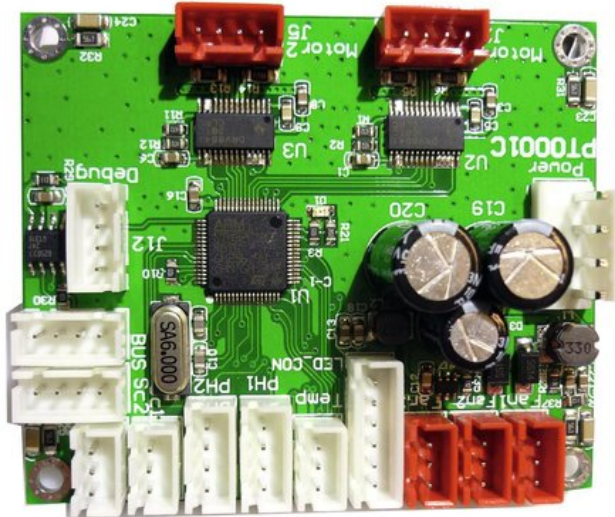

## Platine (P/T) PLB-130 (PT0001C)(M1,M2)

Art.-Nr.: E6507025

GTIN: 4026397509120

---

**Listenpreis: 82.47 €**

inkl. 19% Mwst.

---