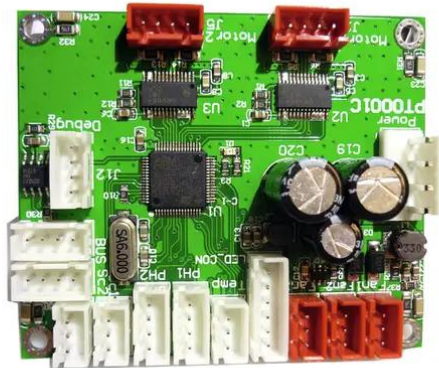

Platine (P/T) PLB-130 (PT0001C)(M1,M2)

Art.-Nr.: E6507025
GTIN: 4026397509120

Platine (P/T) PLB-130 (PT0001C)(M1,M2)

Art.-Nr.: E6507025
GTIN: 4026397509120

Features:
