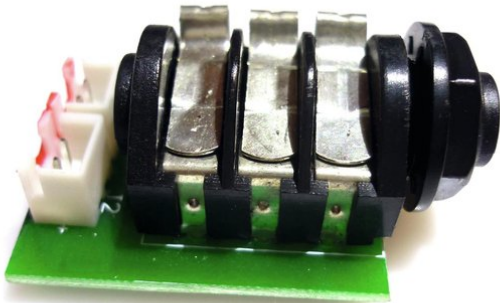

Platine (Anschluss/Klinke) COB PRO 6x10W

Art.-Nr.: E6507086
GTIN: 4026397508574

Listenpreis: 7.5 €
inkl. 19% Mwst.

Platine (Anschluss/Klinke) COB PRO 6x10W

Art.-Nr.: E6507086
GTIN: 4026397508574

Features:
