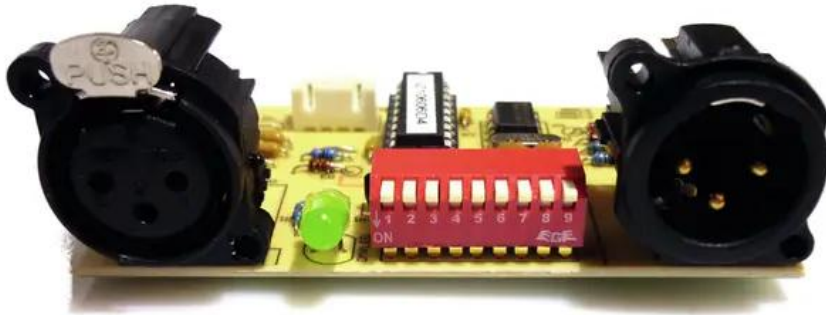

Platine (DMX) FOG-1200 (B06606V2)

Art.-Nr.: E6507143

GTIN: 4026397511192

Features:

Technische Daten:

Lieferumfang:

Logistic

EAN / GTIN: 4026397511192

Gewicht: 0,04 kg

Länge: 0.09 m

Breite: 0.06 m

Höhe: 0.04 m