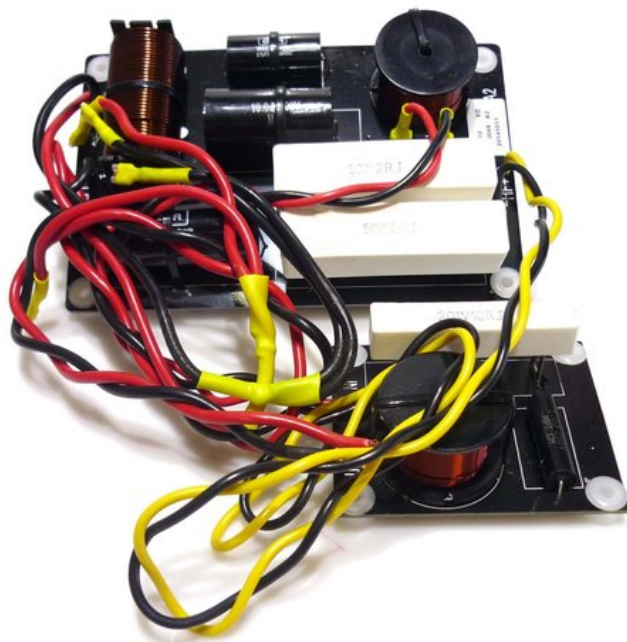

Frequenzweiche K-210

Art.-Nr.: E6507225

GTIN: 4026397545074

Listenpreis: 64.11 €

inkl. 19% MwSt.

Features:

Technische Daten:

Logistic

EAN / GTIN: 4026397545074

Gewicht: 0,82 kg

Länge: 0.18 m

Breite: 0.18 m

Höhe: 0.07 m