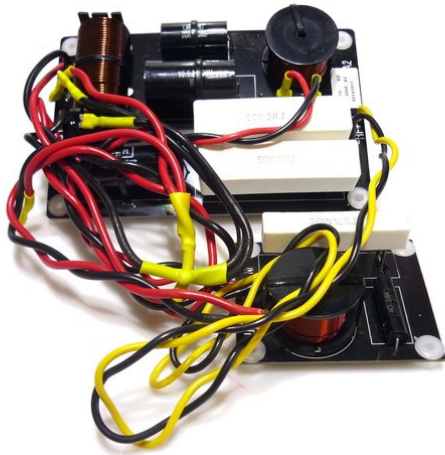

## Frequenzweiche K-210

Art.-Nr.: E6507225  
GTIN: 4026397545074

**Listenpreis: 64.11 €**  
inkl. 19% Mwst.

---

## Frequenzweiche K-210

Art.-Nr.: E6507225  
GTIN: 4026397545074

**Features:**

---