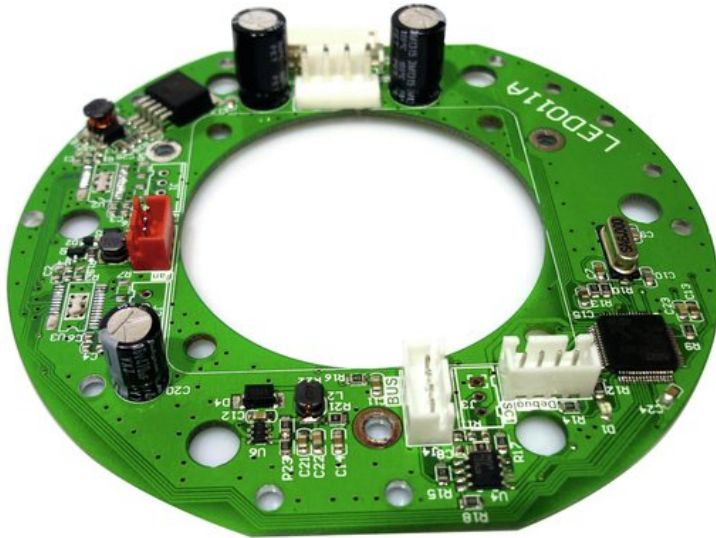

## Platine (Control) Eye-7 Infini (LED011A)

Art.-Nr.: E6507348

GTIN: 4026397515602

---

**Listenpreis: 213.66 €**

inkl. 19% MwSt.

---