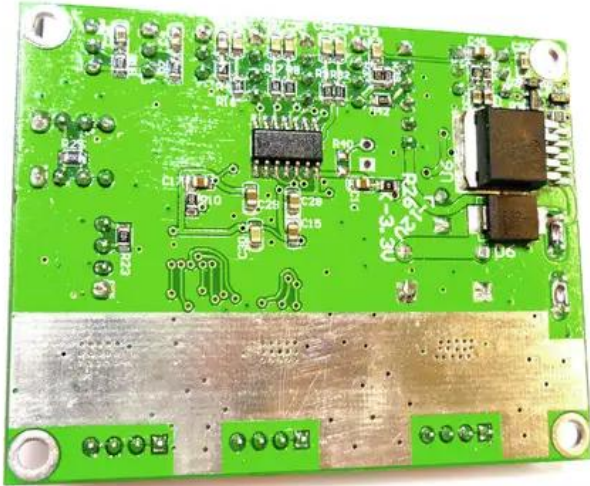

Platine (P/T) Wave (PT0004B) (M1,M2)

Art.-Nr.: E6507359

GTIN: 4026397515701

Features:

Technische Daten:

Lieferumfang:

Logistic

EAN / GTIN: 4026397515701

Gewicht: 0,00 kg

Länge: 0.07 m

Breite: 0.06 m

Höhe: 0.02 m