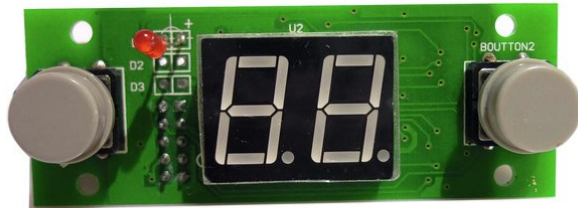

Platine (Display) externe DVI-Senderkarte

Art.-Nr.: E6507391
GTIN: 4026397517033

Listenpreis: 27.7 €
inkl. 19% MwSt.

Platine (Display) externe DVI-Senderkarte

Art.-Nr.: E6507391
GTIN: 4026397517033

Features:
