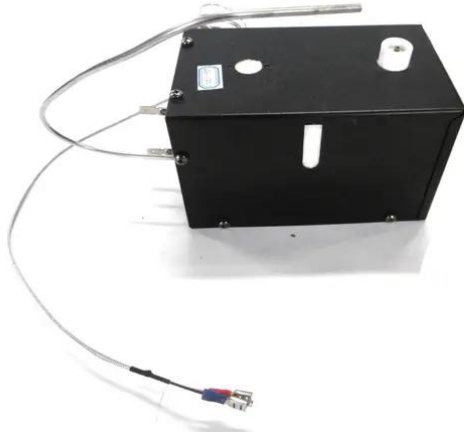

Heizelement 1500W NSF-350

Art.-Nr.: E6507403
GTIN: 4026397562842

Heizelement 1500W NSF-350

Art.-Nr.: E6507403
GTIN: 4026397562842

Features:
