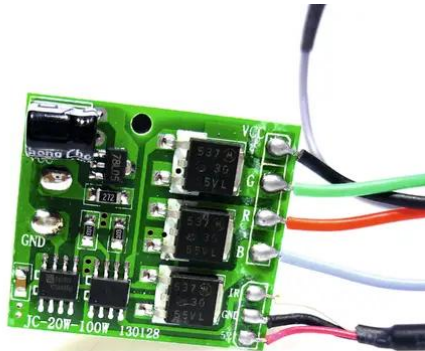

Platine (Steuerung) FL-30 COB JC-20W-100W

Art.-Nr.: E6507585
GTIN: 4026397527704

Platine (Steuerung) FL-30 COB JC-20W-100W

Art.-Nr.: E6507585
GTIN: 4026397527704

Features:
