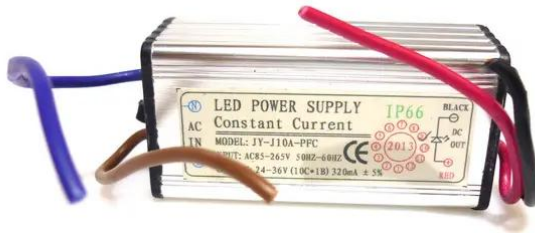

Netzteil 24-36V/0,32A (JY-J10A-PFC)

Art.-Nr.: E6507667
GTIN: 4026397531244

Netzteil 24-36V/0,32A (JY-J10A-PFC)

Art.-Nr.: E6507667
GTIN: 4026397531244

Features:
