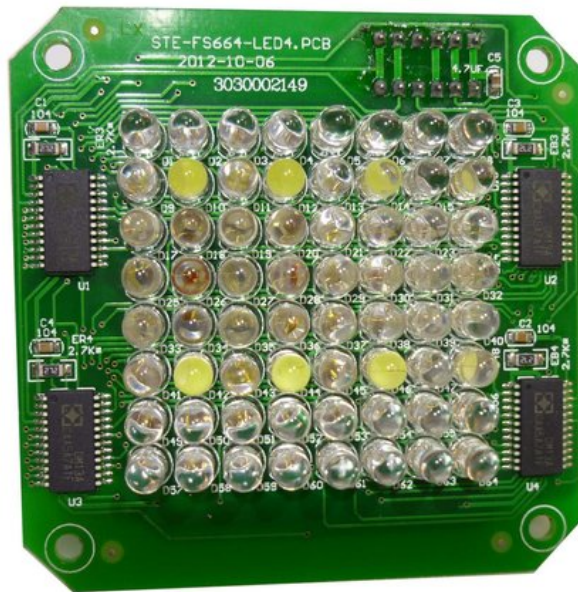

## Platine (LED) TWS-20 (3030002149)

Art.-Nr.: E6507668

GTIN: 4026397531206

---

**Listenpreis: 52.23 €**

inkl. 19% MwSt.

---