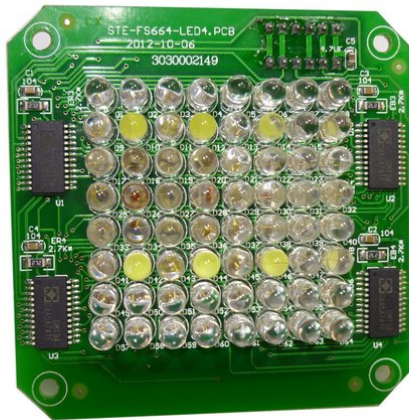

## Platine (LED) TWS-20 (3030002149)

Art.-Nr.: E6507668  
GTIN: 4026397531206

**Listenpreis: 52.23 €**  
inkl. 19% Mwst.

---

## Platine (LED) TWS-20 (3030002149)

Art.-Nr.: E6507668  
GTIN: 4026397531206

**Features:**

---