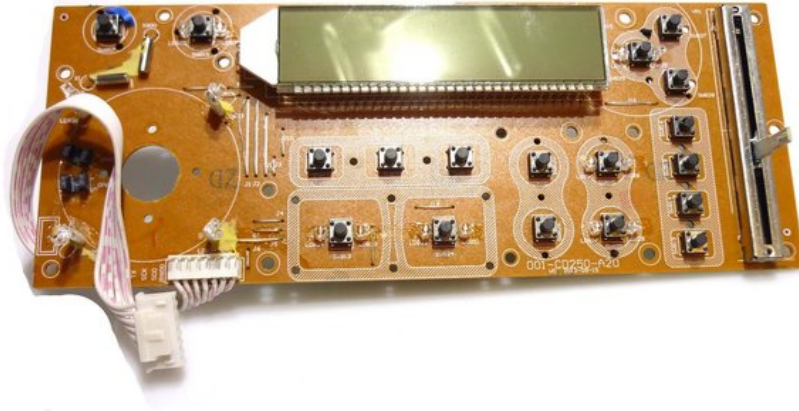

Platine (Steuerung/Display) 001-CD250-A20

Art.-Nr.: E6507739

GTIN: 4026397684452

Listenpreis: 54.69 €

inkl. 19% MwSt.

Features:

Technische Daten:

Gewicht: 90 g

Logistic

EAN / GTIN: 4026397684452

Gewicht: 0,09 kg

Länge: 0.21 m

Breite: 0.08 m

Höhe: 0.04 m