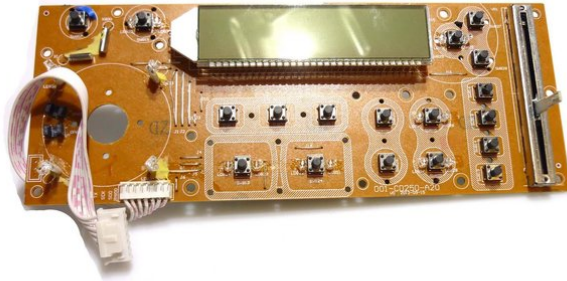

Platine (Steuerung/Display) 001-CD250-A20

Art.-Nr.: E6507739
GTIN: 4026397684452

Listenpreis: 54.69 €
inkl. 19% MwSt.

Platine (Steuerung/Display) 001-CD250-A20

Art.-Nr.: E6507739
GTIN: 4026397684452

Features:
